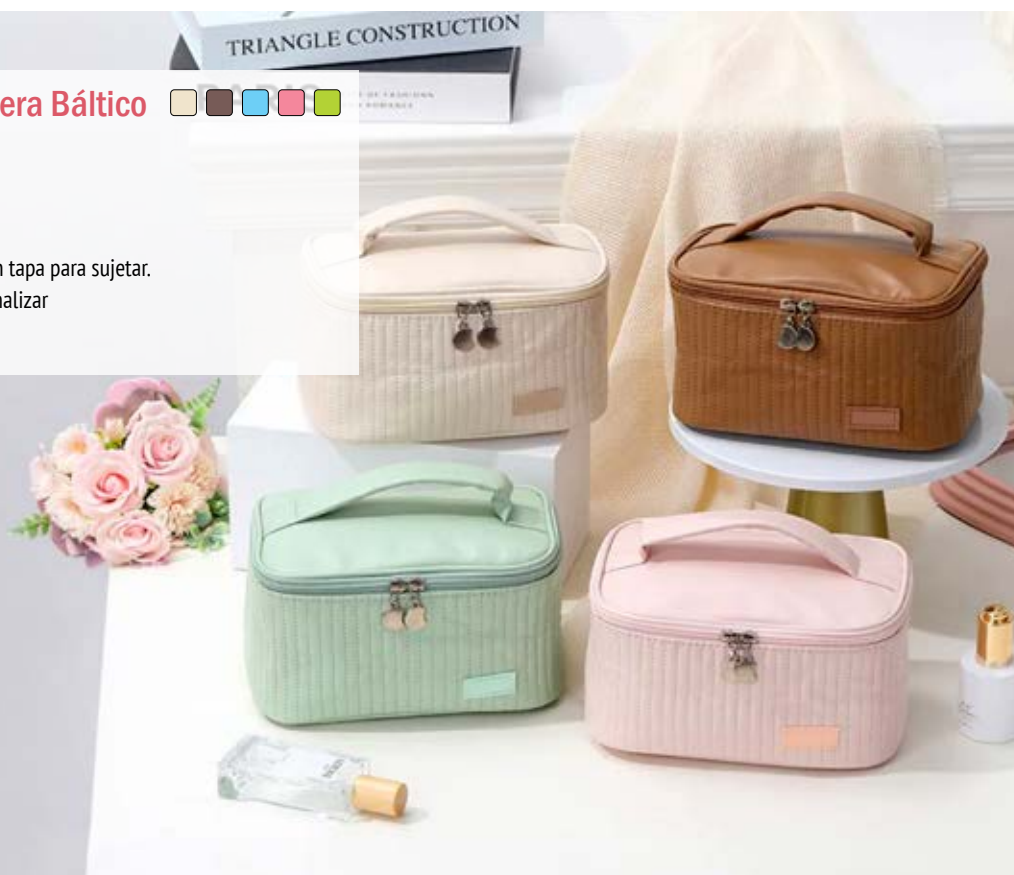

FOR 20 Cosmetiquera Caribe

Material: Curpiel
Medida: 16.5 x 11.5 x 7 cm

- Cierre en zipper con correa en lomo para sujetar.

FOR 22 Cosmetiquera Cumbal

Material: Curpiel

Medida: 18 x 12.5 x 7.5 cm

- Cierre en zipper con correa en lomo para sujetar.
- Etiqueta al frente para personalizar.

FOR 23 Cosmetiquera Báltico

Material: Curpiel

Medidas: 21 x 13.5 x 12 cm

- Cierre en zipper con correa en tapa para sujetar.
- Etiqueta al frente para personalizar
- Interior con divisiones

FOR 10 Lentes Personales Misuri

Material: Plástico

Medida: 14.3 x 14.3 cm

- Lentes de protección solar para adulto.
- Con polarizado UV.

outdoors, viajes y camping limited

HER 40 Mochila Scout ■

Material: Polyester

Medida: Mochila: 20 x 16 x 4.5 cm